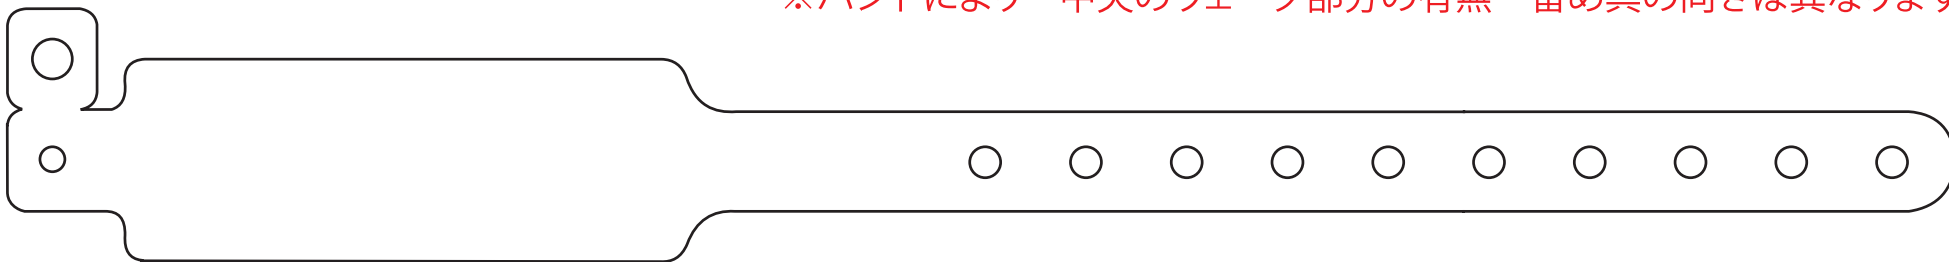

 RED 186C	 BLUE	 YELLOW	 LIGHT GRREN 7487C	 NEON ORANGE 804C	 ORANGE	 NEON PINK 806C
 PURPLE 254C	 LAVENDER 2562C	 FOREST GRREN 347C	 BLACK	 WHITE	 GOLD 872C	 SILVER 877C

DATA
IMAGE

※バンドにより 中央のウェーブ部分の有無 留め具の向きは異なります

DATA
IMAGE

★印刷懸念箇所：★データ上の精細な箇所は、下記懸念箇所となり得る為、出来る限りでの制作対応になります

◆精細なロゴや文字等が含まれる場合、にじみ、つぶれ等、未知のエラーを併発する【限度の境界や結果予測は困難です】
上記要因を含む場合は、エラー発生の可能性のある懸念箇所としてご案内し、予めご修正を頂くか
【エラー発生リスクをご理解ご承諾を頂戴した上で】出来る限りの制作対応ということで宜しければ、受注を承ります
予想以上の仕上がりも多いですが【同ご承諾の上で制作した際に発生する全てのエラーは不良対象外とさせていただきます】